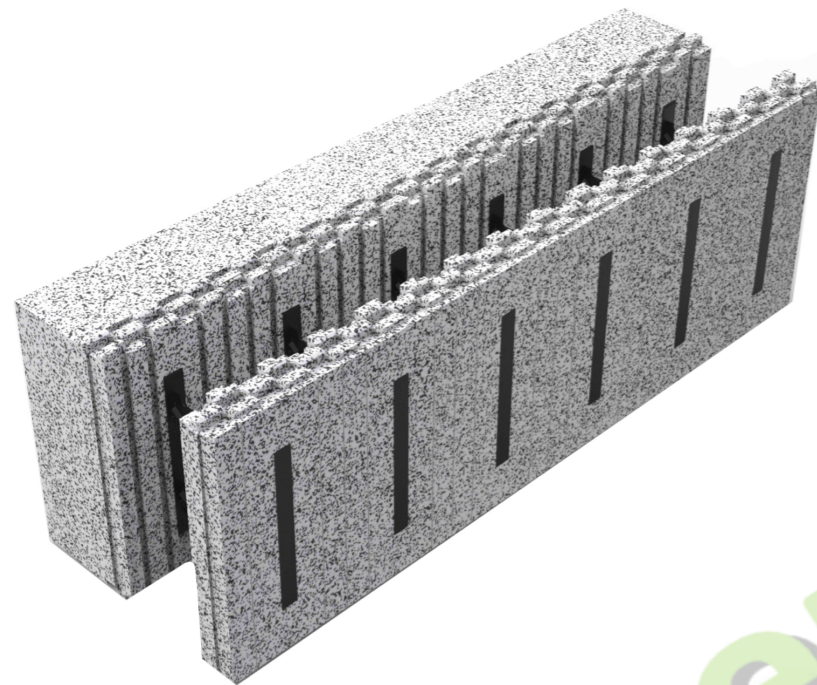

**Coupe de principe
Pose des menuiseries
en tunnel affleurant
sur IsoBloc de 35 Cm**

Fabrice TESTUD Dirigeant
Mail : contact@planeteisobloc.com
Tél : 06 24 43 47 00

L'ISOLATION PAR EXCELLENCE