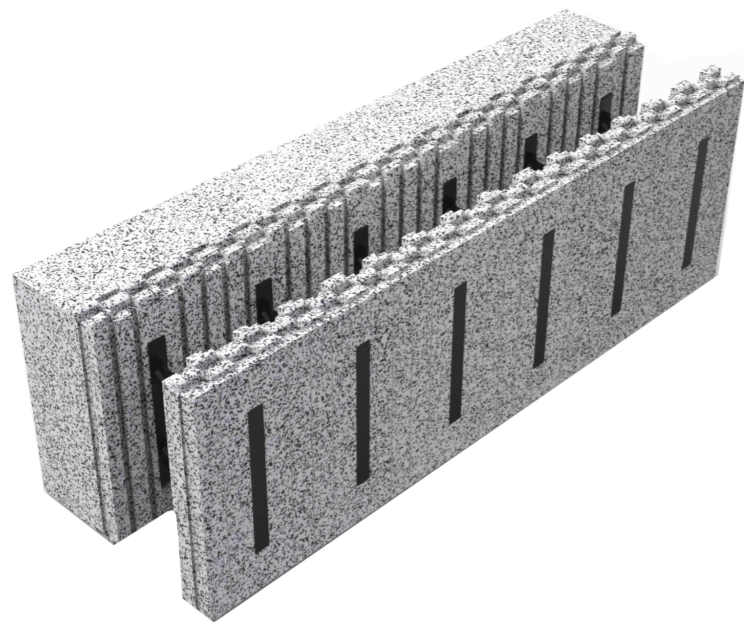

Coupe de principe Pose des menuiseries en tunnel affleurant sur IsoBloc de 35 Cm

L'ISOLATION PAR EXCELLENCE

Fabrice TESTUD Dirigeant

Mail : contact@planeteisobloc.com

Tel : 06 24 43 47 00