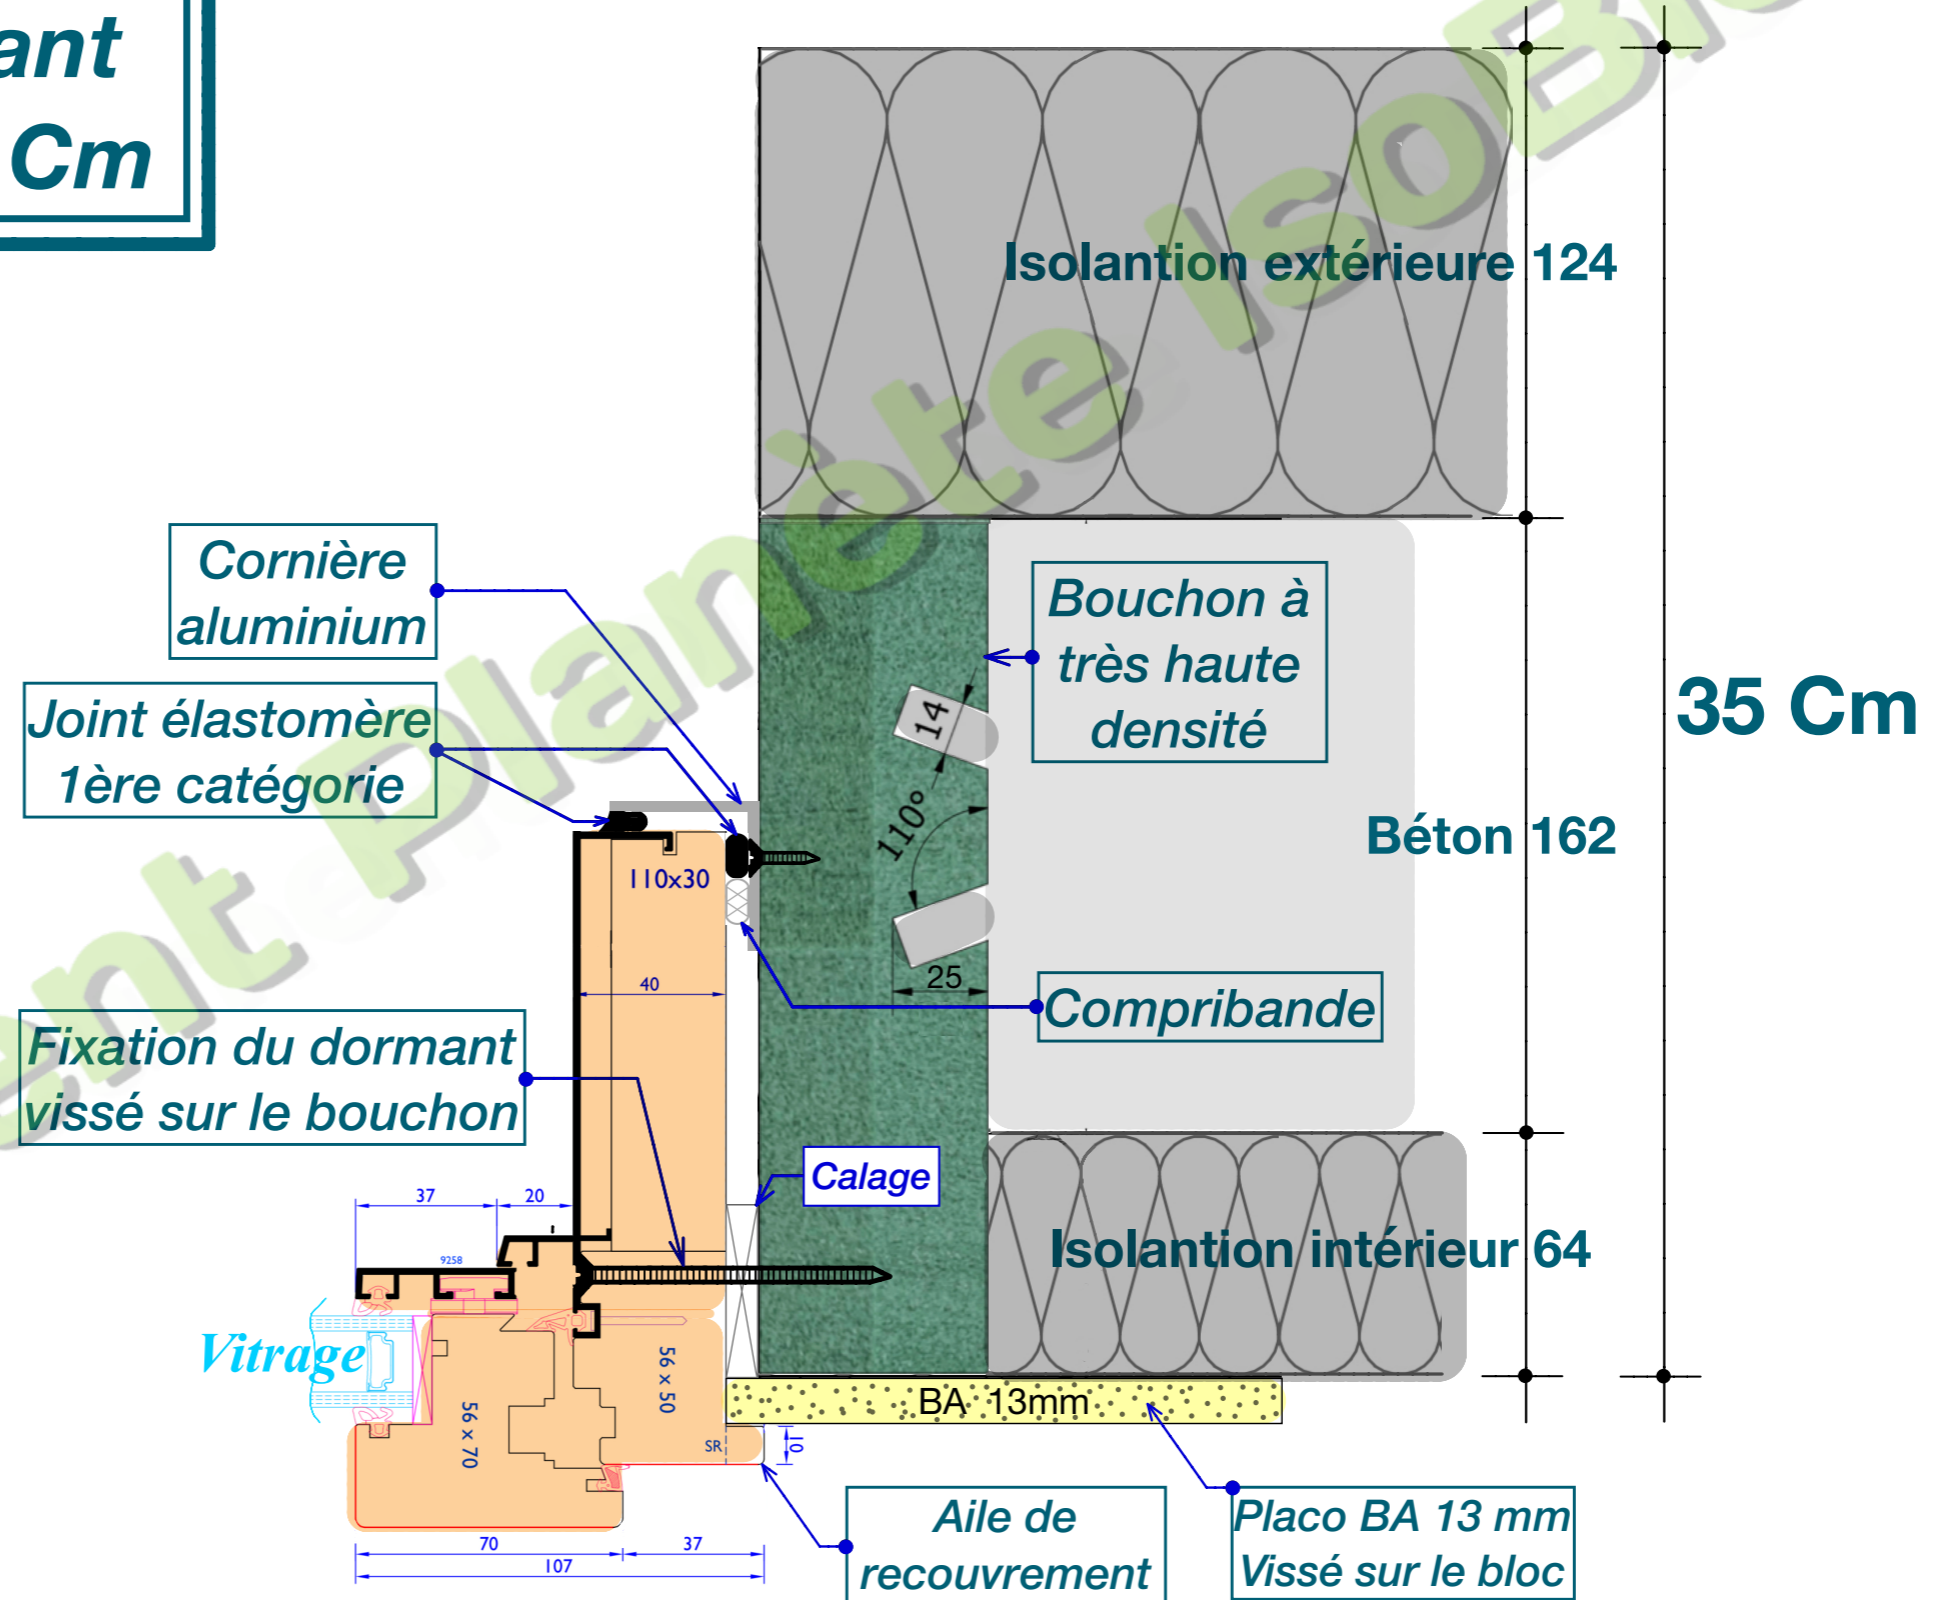

Coupe de principe Pose des menuiseries en tunnel affleurant sur IsoBloc de 35 Cm

L'ISOLATION PAR EXCELLENCE

Fabrice TESTUD Dirigeant

Mail : contact@planeteisobloc.com

Tel : 06 24 43 47 00