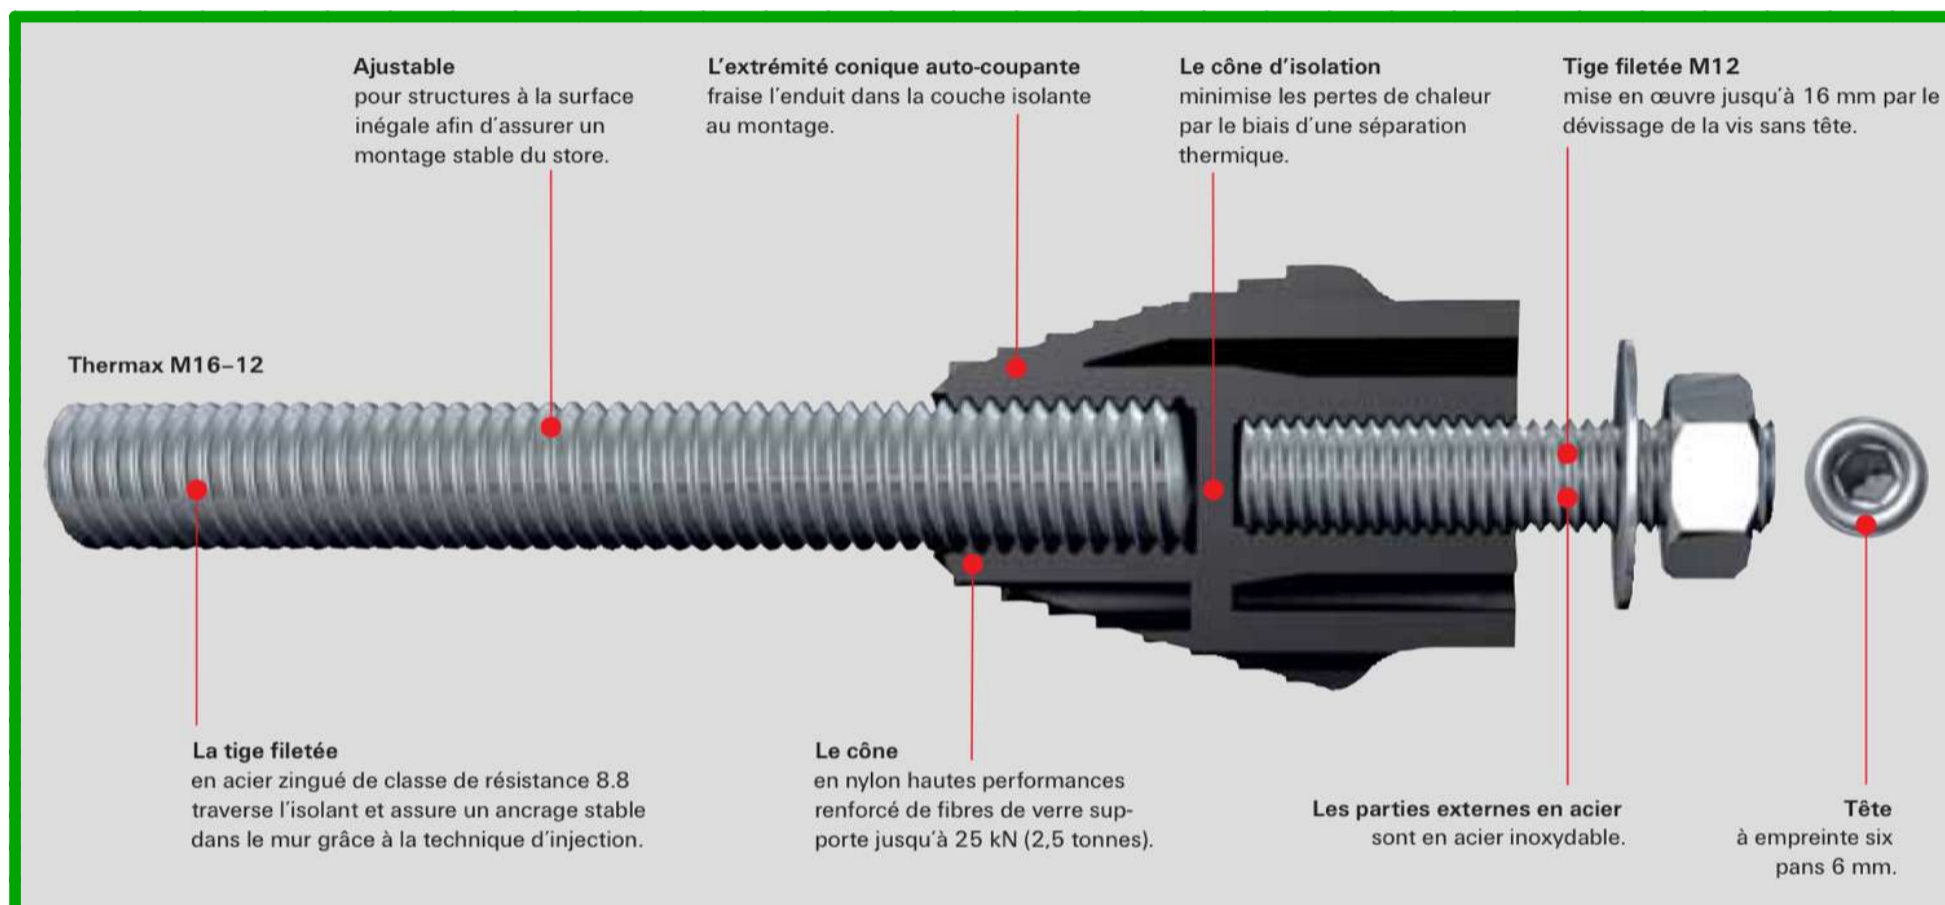

Fabrice TESTUD Dirigeant

Mail : contact@planeteisobloc.com

Tèl : 06 24 43 47 00

Systeme de fixation lourde sur bloc coffrant Planète IsoBloc

Systeme de fixation Fischer Thermax sans pont thermique

L'ISOLATION PAR EXCELLENCE