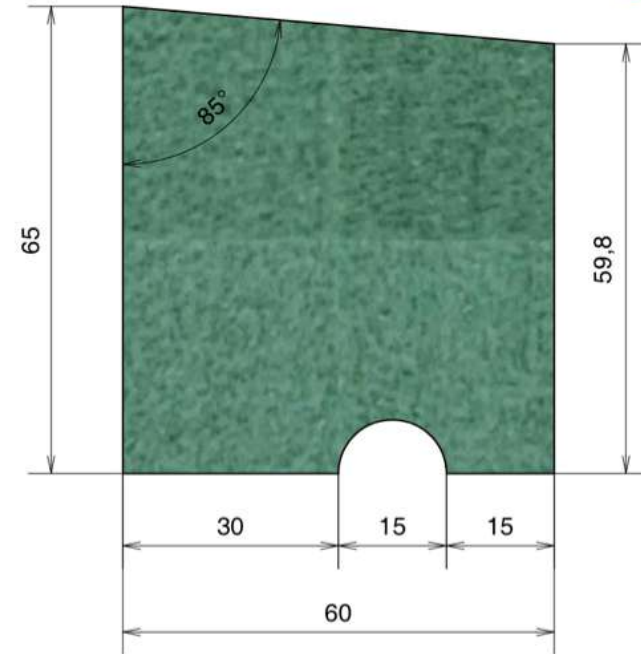

Nez d'appuis de fenêtres avec goutte d'eau à très haute densité

Vue de dessus (1 : 20)

L'ISOLATION PAR EXCELLENCE

Toutes les cotations linéaires devront respecter une tolérance de +/- 0.5 mm (sauf cas contraire)

Dessinateur :		Fabricant(s) :		
Date :				
Client : CATALOGUE		Matière(s) : Kerdyn Green 180		
Poids : 1,513 kg	Version : 1.1	Désignation : Isolnez 2300x65x60		
Echelle : 1 : 1	Taille : A4	Référence : 1-AFE-KG180/230-065-060		Feuille : 1 / 1